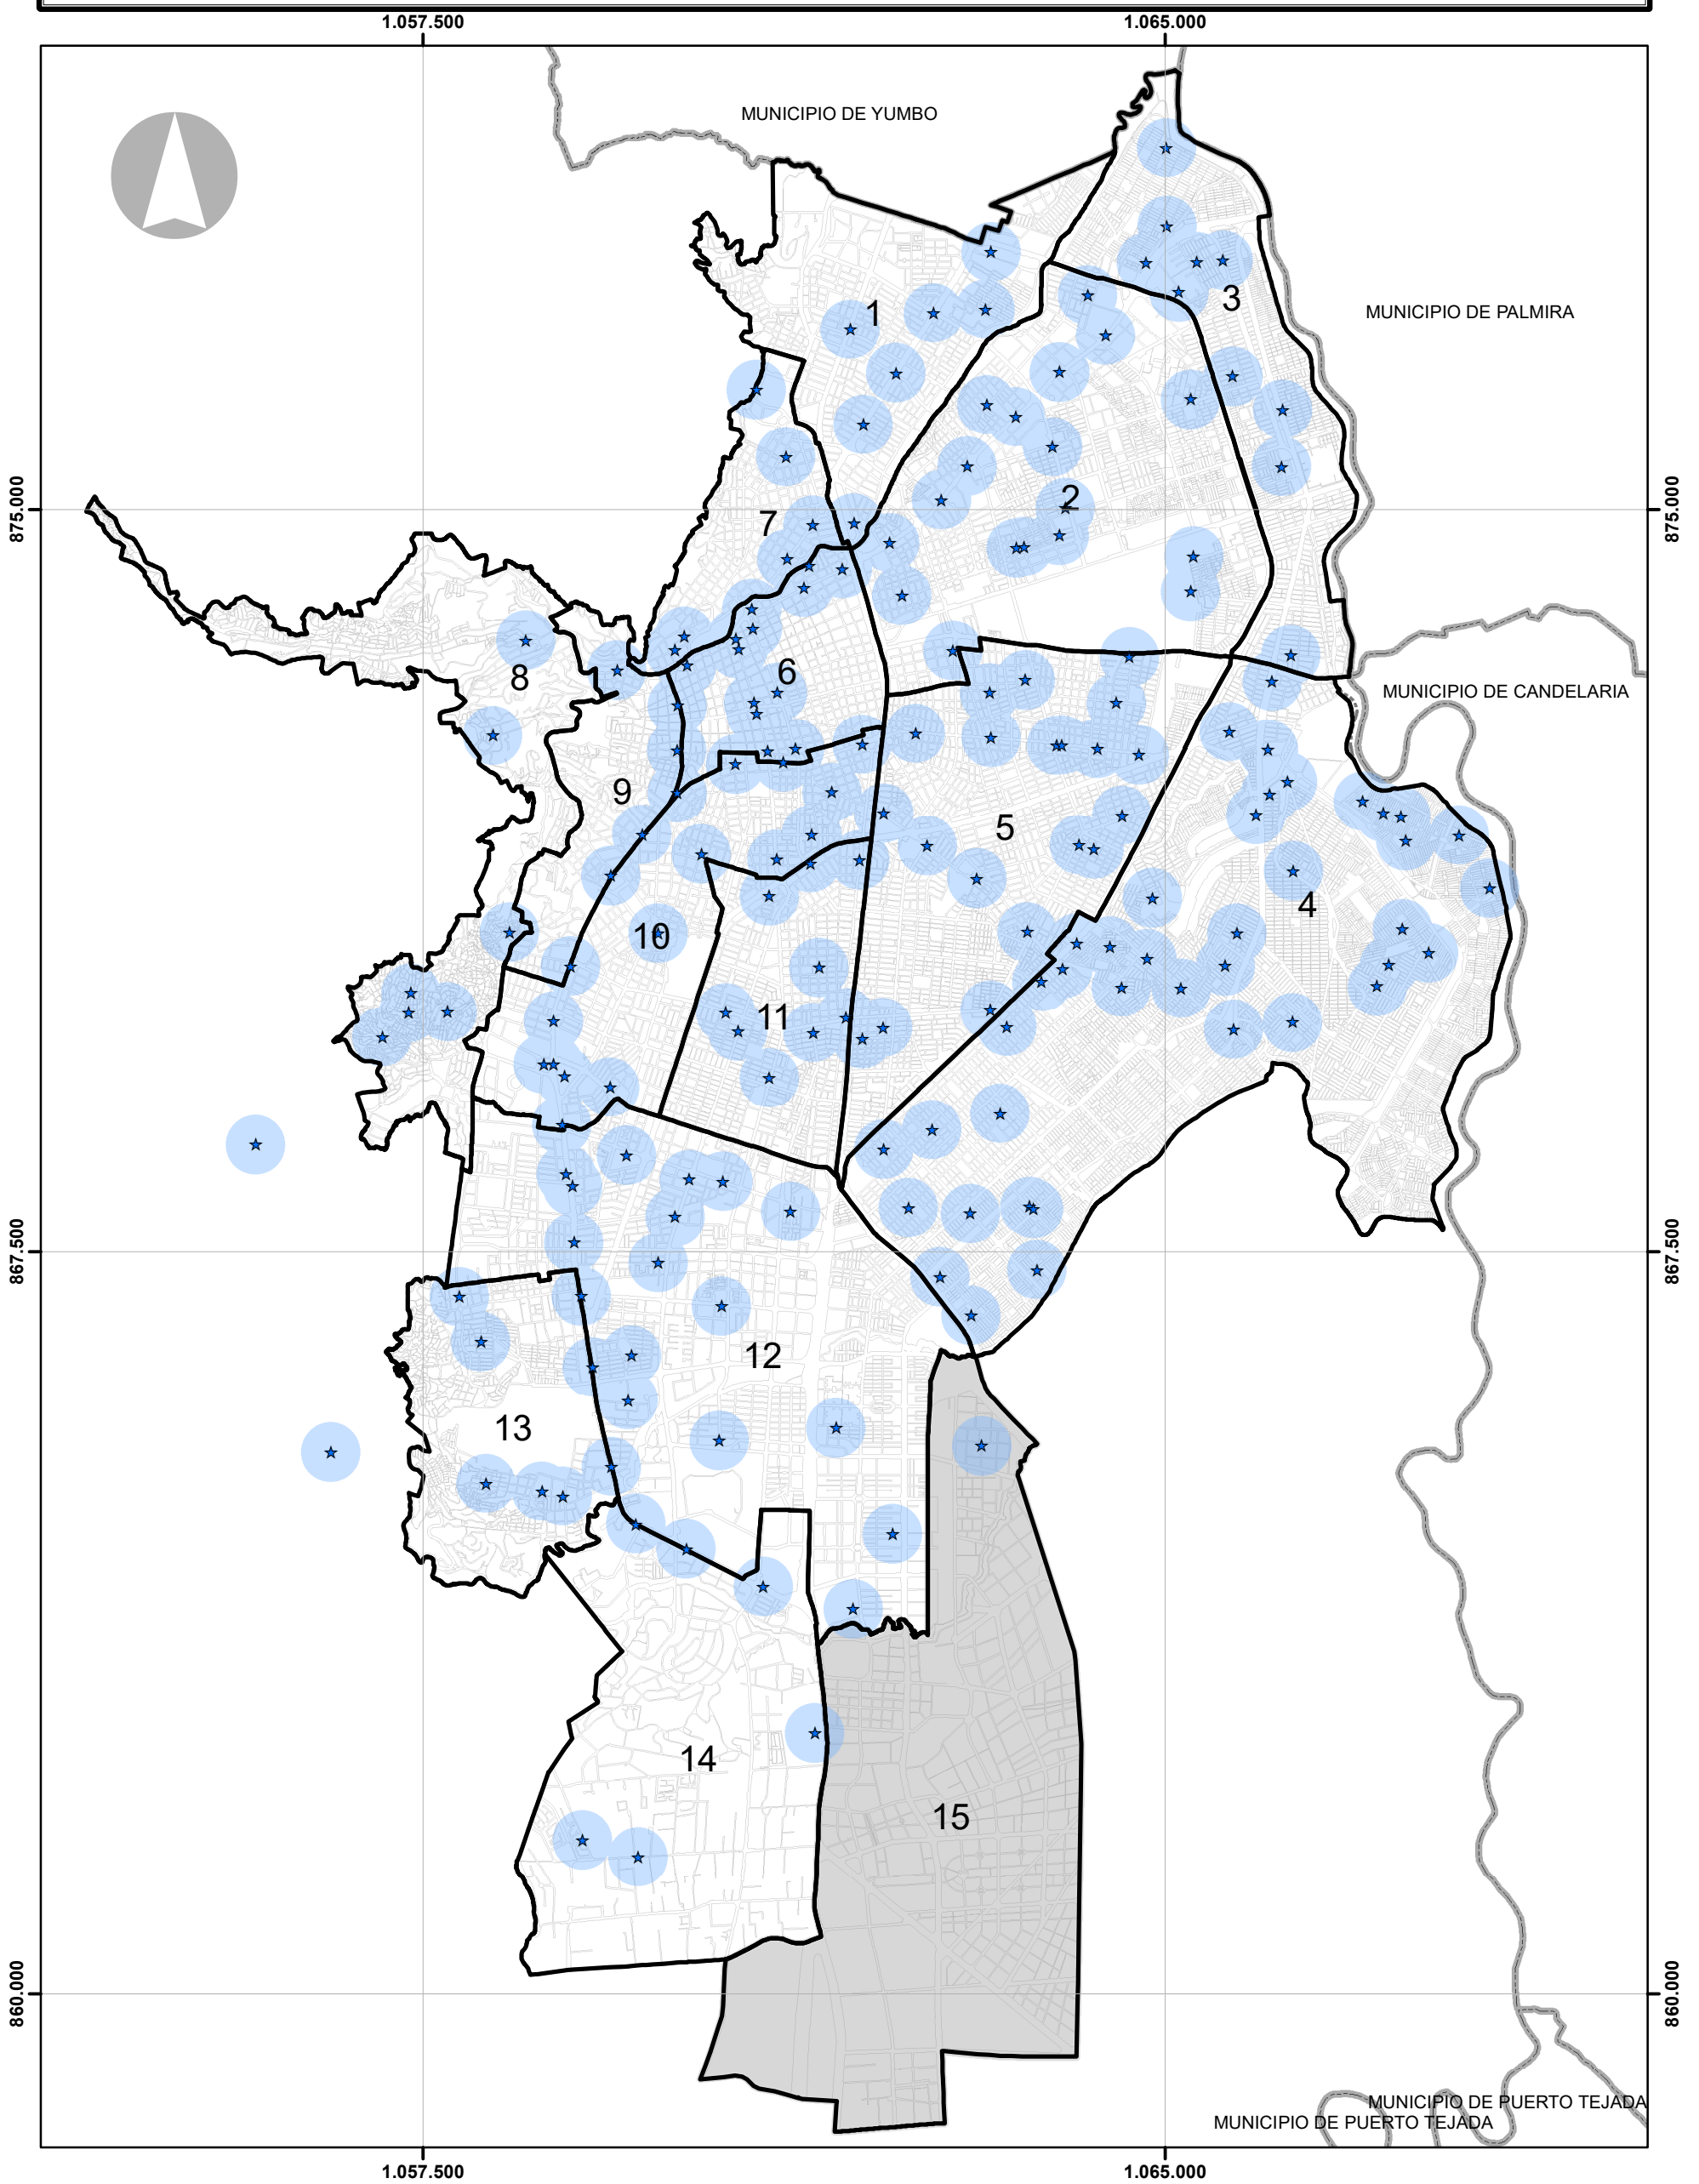

COBERTURA ESPACIAL DE LOS PUNTOS DE VENTA Y RECARGA DE TARJETAS DEL SITM-MIO

**LEYENDA**

- ★ Puntos de Venta/Recarga de Tarjetas (Existentes 184)
- Cobertura de los Puntos de Recarga (Radio de 300 M)
- ▭ Perímetro urbano
- ▭ Manzanas
- ▭ Área de expansión Unidad de planificación urbana

**DEPARTAMENTO ADMINISTRATIVO DE PLANEACION MUNICIPAL**

**PLAN INTEGRAL DE MOVILIDAD URBANA DE CALI - PIMU**

**CONTENIDO:**  
Puntos de venta y recarga de tarjetas inteligentes del SITM-MIO

**FUENTES:**  
D.A.P.M.  
METRO CALI S.A.

**ESCALA:** 1:65.000  
**FECHA:** Junio - 2017  
**NÚMERO PLANO:** PL60 - F1